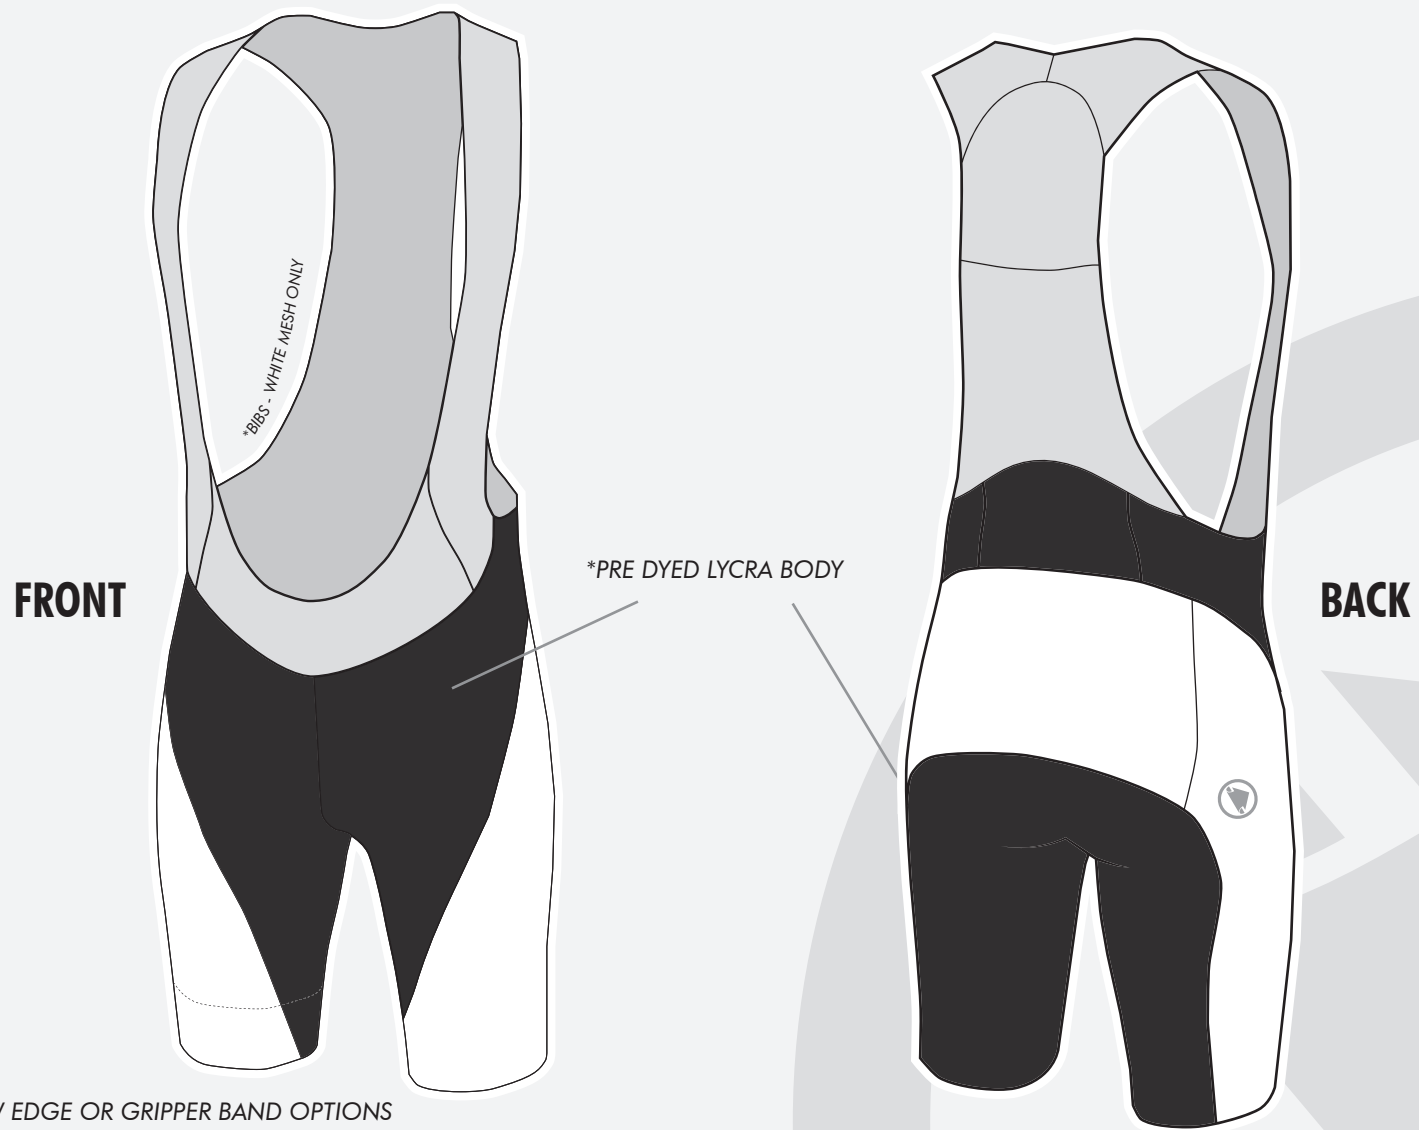

# JERSEY

**FRONT**

\*RAW EDGE OR GRIPPER OPTIONS

**BACK**

# BIBSHORTS

**FRONT**

**BACK**

# ONE PIECE SUIT

**FRONT**

**BACK**

\*RAW EDGE OR GRIPPER OPTIONS

[www.endurasport.com/custom](http://www.endurasport.com/custom)