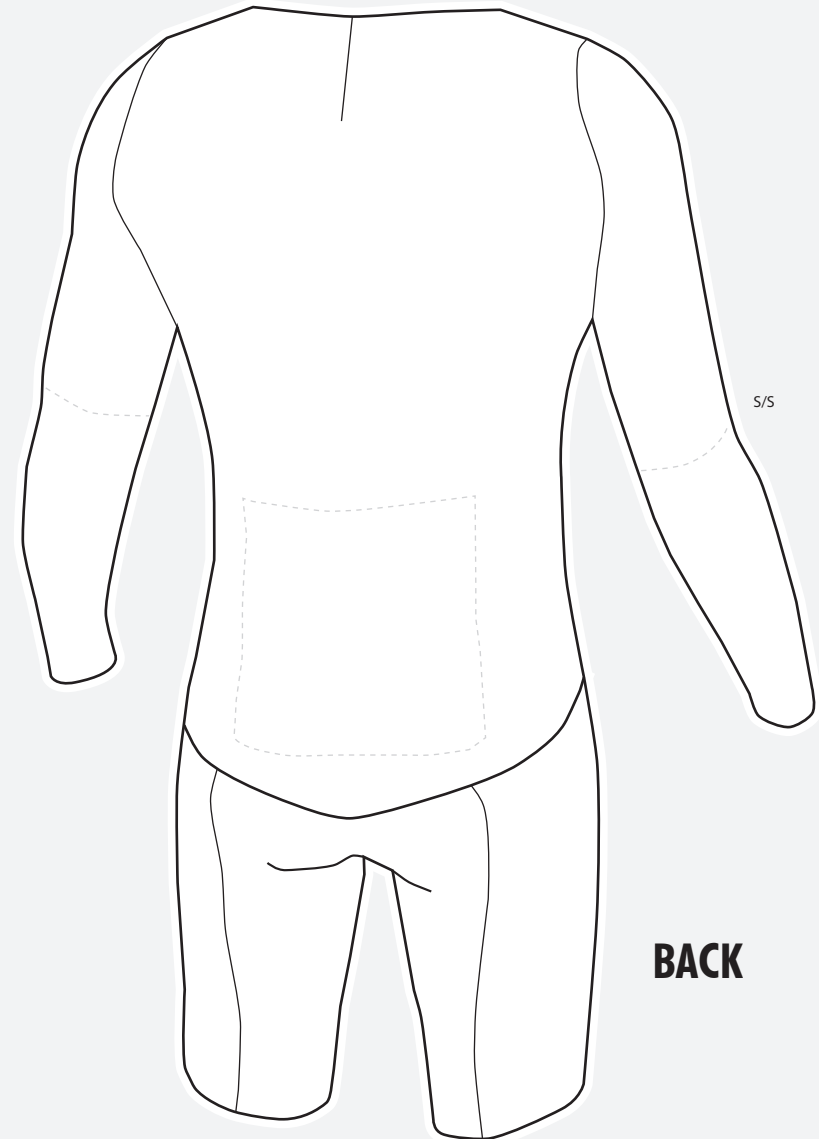

JERSEY

FRONT

*RAW EDGE OR GRIPPER OPTIONS

BACK

BIBSHORTS

FRONT

BACK

ONE PIECE SUIT

FRONT

BACK

*RAW EDGE OR GRIPPER OPTIONS

www.endurasport.com/custom