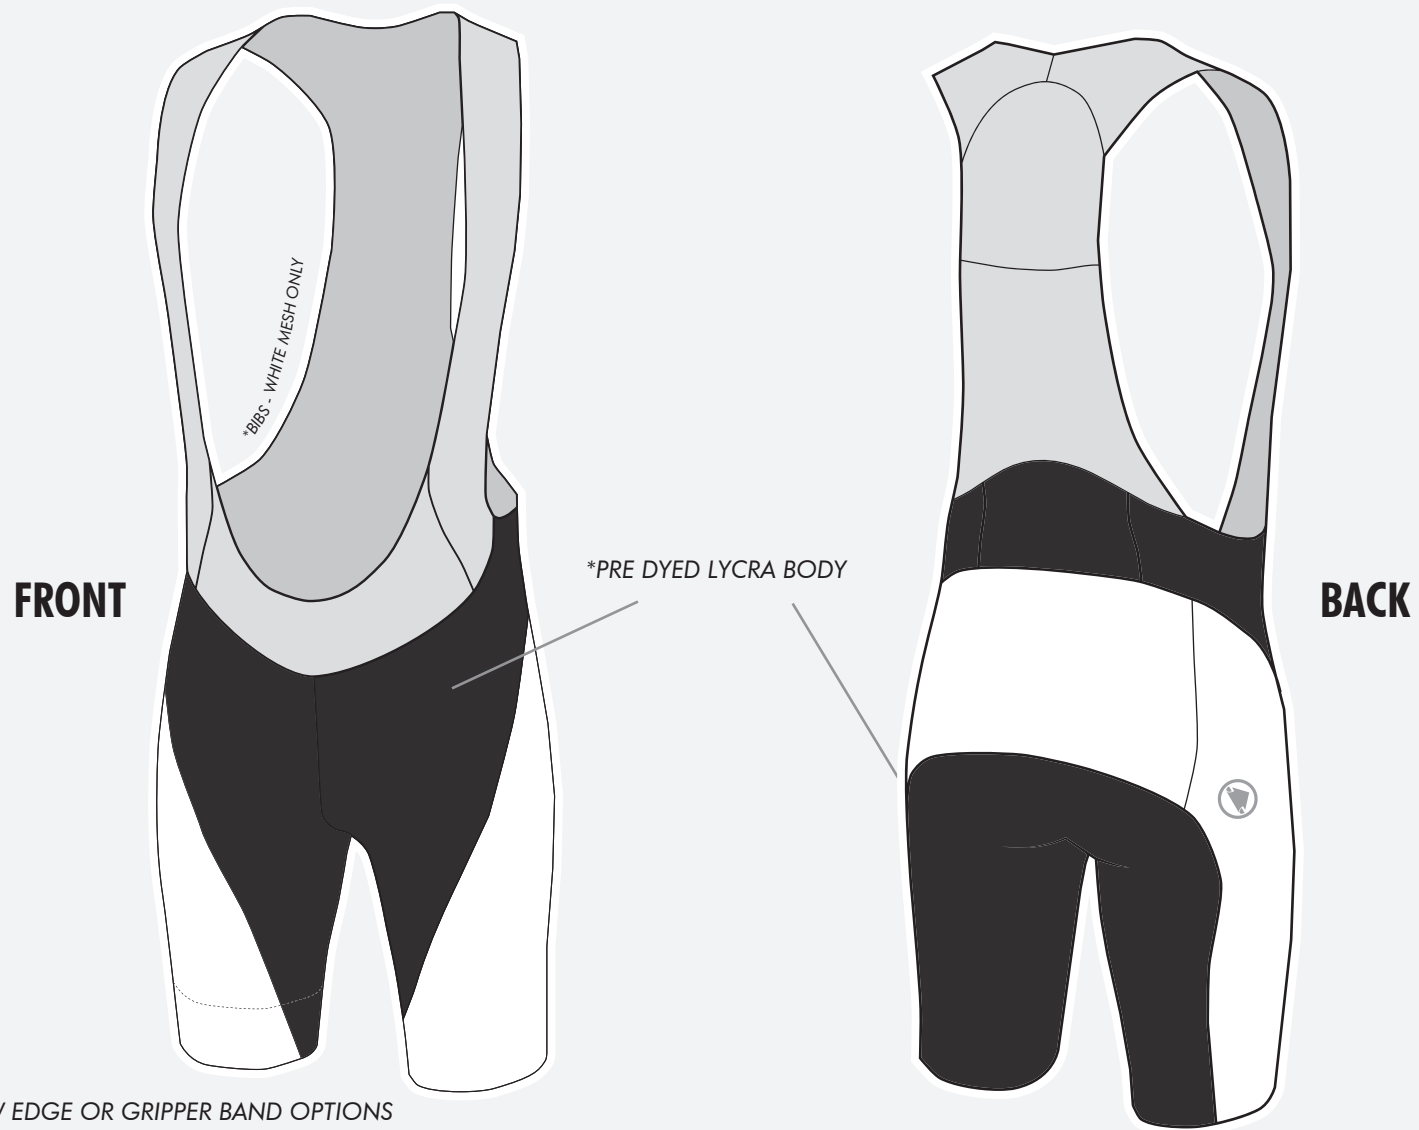

JERSEY

FRONT

*RAW EDGE OR GRIPPER OPTIONS

BACK

BIBSHORTS

FRONT

BACK

ONE PIECE SUIT

FRONT

BACK

*RAW EDGE OR GRIPPER OPTIONS

www.endurasport.com/custom