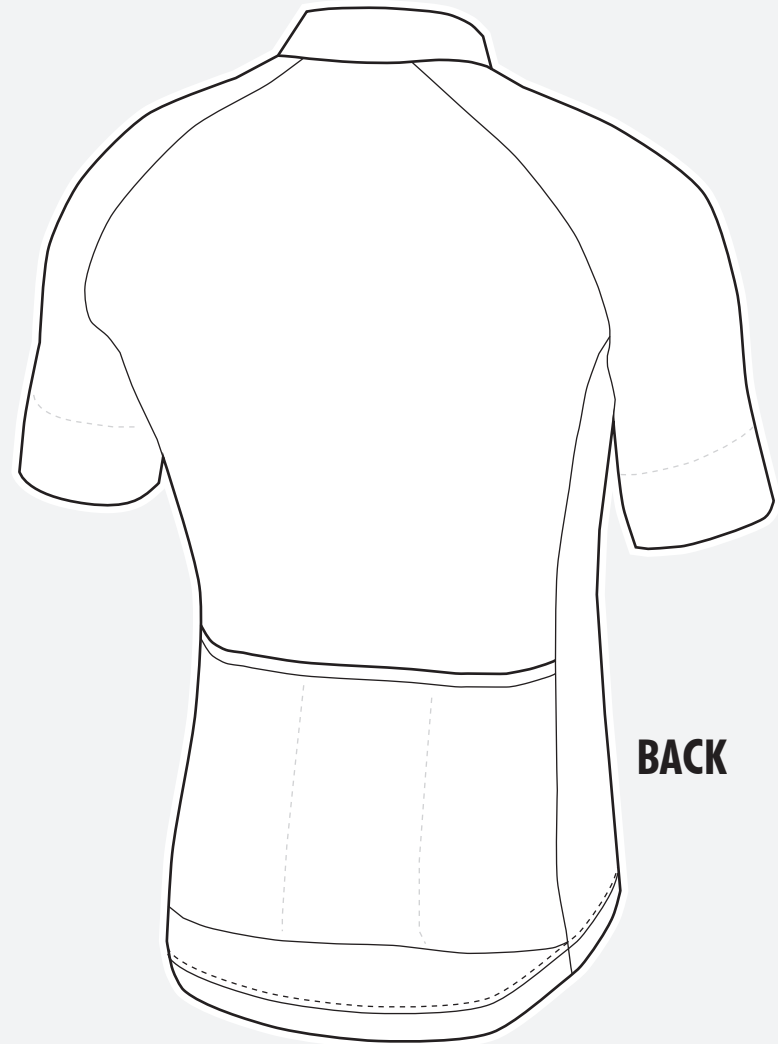

JERSEY

FRONT

*RAW EDGE OR GRIPPER OPTIONS

BACK

BIBSHORTS

FRONT

BACK

ONE PIECE SUIT

FRONT

BACK

*RAW EDGE OR GRIPPER OPTIONS

www.endurasport.com/custom