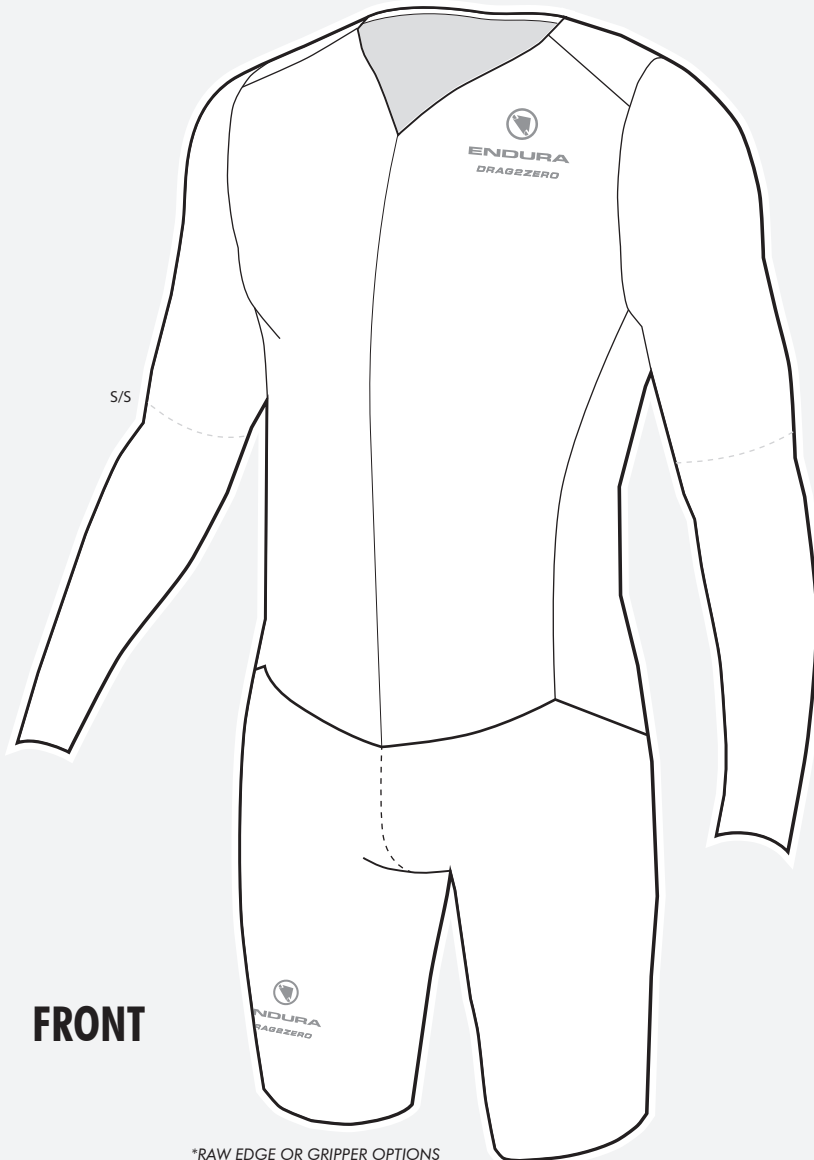

JERSEY

FRONT

*RAW EDGE OR GRIPPER OPTIONS

BACK

BIBSHORTS

FRONT

BACK

ONE PIECE SUIT

FRONT

BACK

*RAW EDGE OR GRIPPER OPTIONS

www.endurasport.com/custom