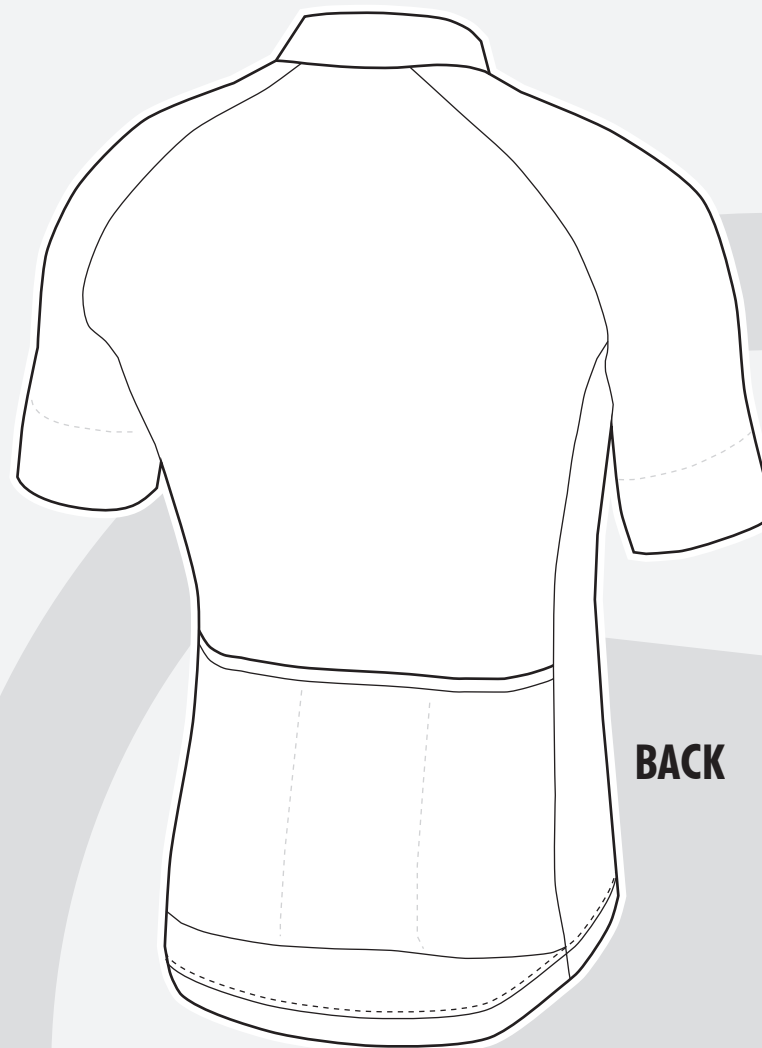

# JERSEY

**FRONT**

\*RAW EDGE OR GRIPPER OPTIONS

**BACK**

# BIBSHORTS

**FRONT**

**BACK**