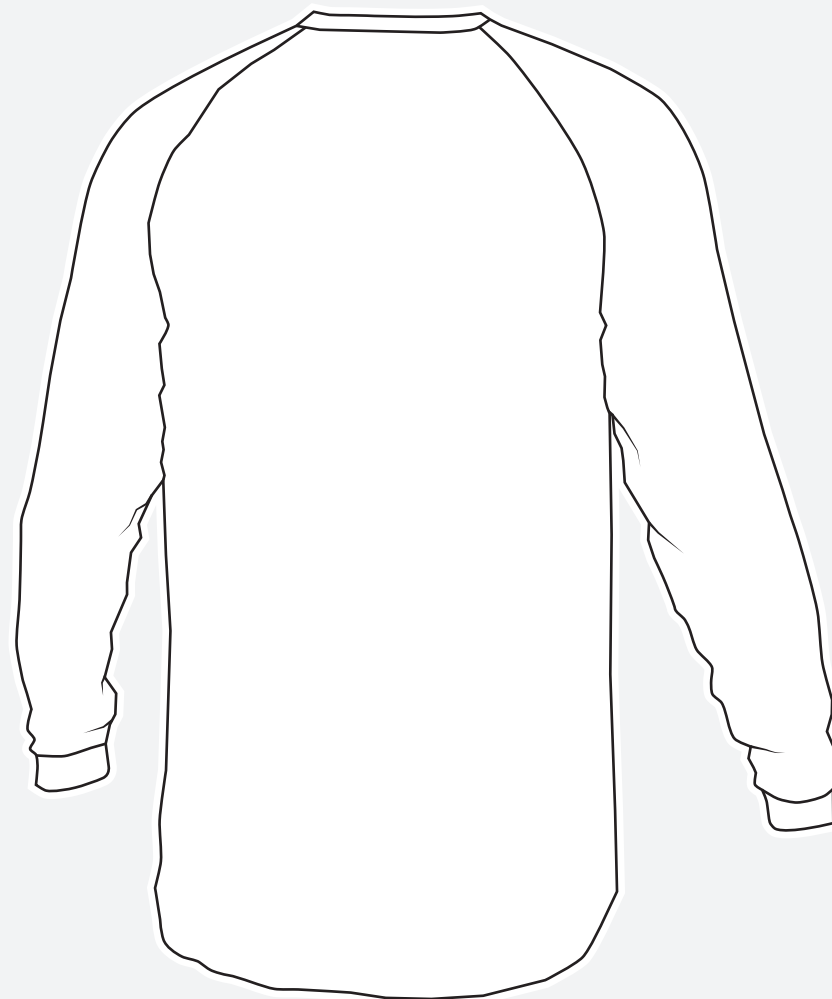

JERSEY

FRONT

*RAW EDGE OR GRIPPER OPTIONS

BACK

BIBSHORTS

FRONT

BACK

ONE PIECE SUIT

FRONT

BACK

*RAW EDGE OR GRIPPER OPTIONS

www.endurasport.com/custom