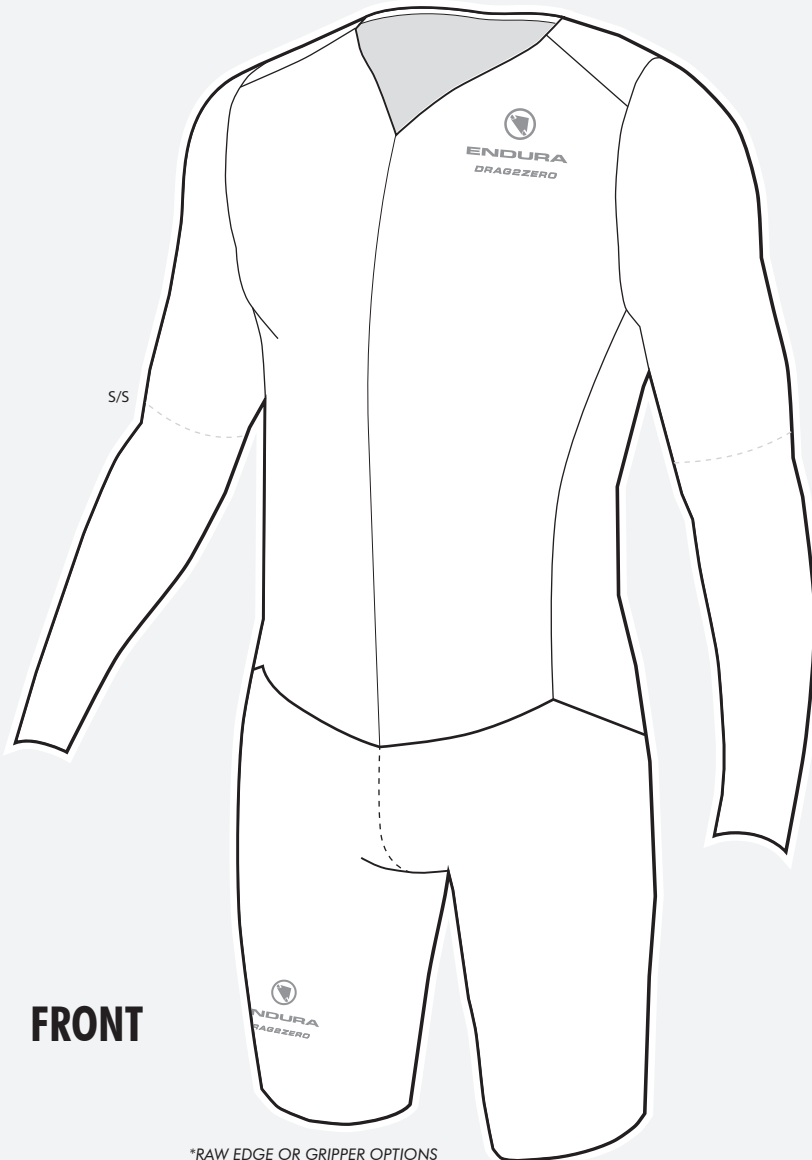

# JERSEY

**FRONT**

\*RAW EDGE OR GRIPPER OPTIONS

**BACK**

# BIBSHORTS

**FRONT**

**BACK**

# ONE PIECE SUIT

**FRONT**

**BACK**

\*RAW EDGE OR GRIPPER OPTIONS

[www.endurasport.com/custom](http://www.endurasport.com/custom)